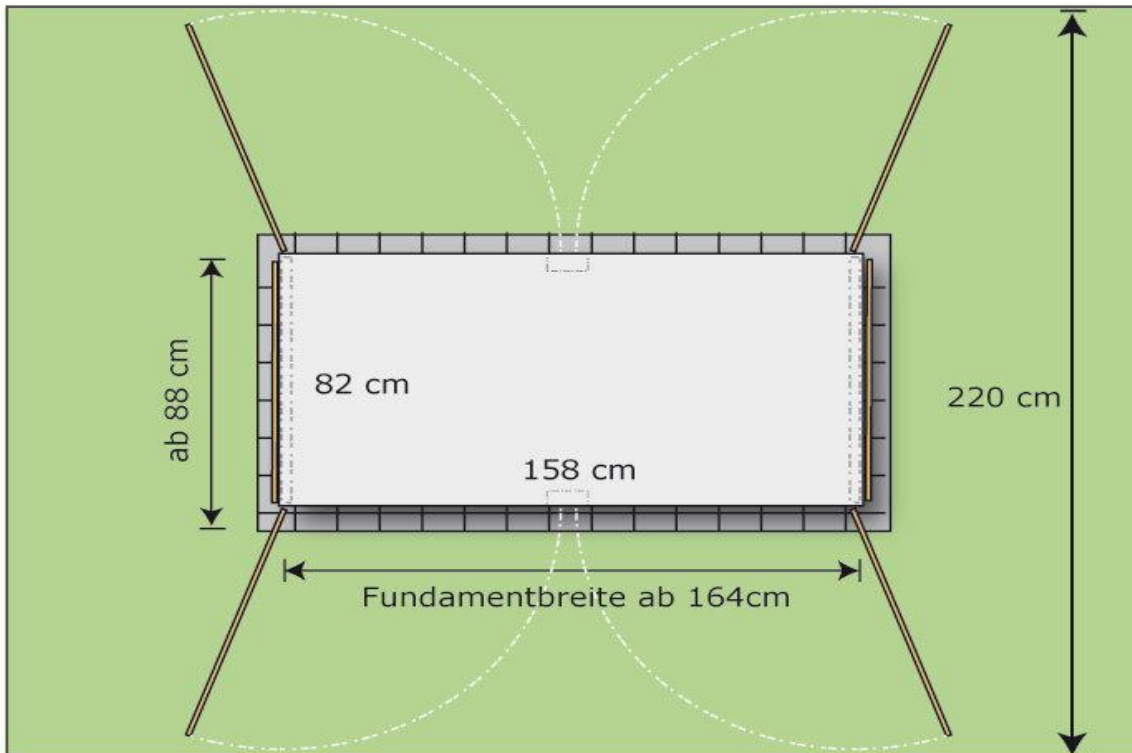

Garten[Q]variousXL: 2,40 x 1,58 x 1,58m (LxTxH)

WEKA Garten[Q] Teras

Der Gartenschrank als Holzvariante.

Maße (1,60 m x 1,60 m x 0,75 m B x H x T)
eignet er sich auch als Terrassenschrank.

Garten[Q] Multi

Das perfekte Gartenhaus inklusive Anbauvariante
für Holz, Fahrräder etc.

● **Garten[Q]trash - die optimale Mülltonnenlösung!**

Standardhöhe für Mülltonnenboxen ist **110 cm**. Die Tonnen werden zum Befüllen gekippt und mit einem Seilzug gehalten.

Alternativ gibt es die Garten[Q]-Höhe von **158 cm**. So können die Deckel der 90- und 120 Liter Tonnen problemlos im Inneren geöffnet werden, ohne die Tonnen herausziehen oder kippen zu müssen. Außerdem können Sie bei dieser Höhe Ihren Trash mit allen Garten[Q]-Modellen kombinieren.

● **Garten[Q]trash - die optimale Mülltonnenlösung!**

Mindestmaße für Garten[Q]trash 2 (für 2-3 Mülltonnen)

Einwurföffnung für Müllsäcke an beiden Seiten möglich

● Garten[Q] Qualitätsmerkmale

- **Begehrbar von außen**
somit steht im Inneren 100%
Stauraum zur Verfügung