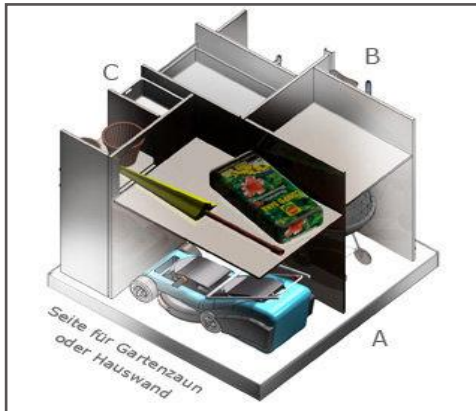

● **Garten[Q]trash - die optimale Mülltonnenlösung!**

Mindestmaße für Garten[Q]trash 2 (für 2-3 Mülltonnen)

Einwurföffnung für Müllsäcke an beiden Seiten möglich

● Garten[Q] Qualitätsmerkmale

- **Begehrbar von außen**
somit steht im Inneren 100%
Stauraum zur Verfügung